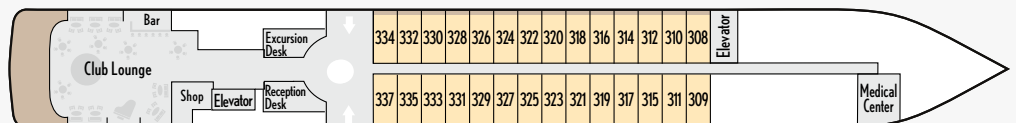

DECK 7

DECK 6

DECK 5

DECK 4

DECK 3

DECK 2

# 'LE LYRIAL' CABIN FLOOR PLAN

**OWNER'S BALCONY SUITE (Category 9)**

Cabin: 581 sq. ft. (52 sq. m.)  
Balcony: 129 sq. ft. (12 sq. m.)

**GRAND PRIVILEGE THREE-ROOM BALCONY SUITE (Category 8)**

Cabin: 581 sq. ft. (52 sq. m.)  
Balcony: 129 sq. ft. (12 sq. m.)